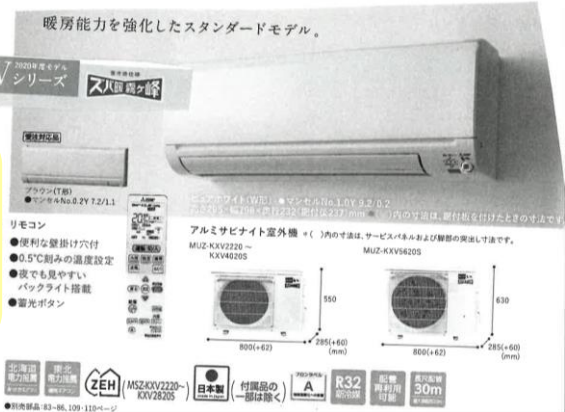

三菱 ズバ暖エアコン
MSZ-KXV2220
標準価格含む/税抜き額
94,200円

屋外設置

- 前面排気タイプ
- E-CON接続可能(リモコン必要)
- DCキャンドポンプ内蔵
- シリアル通信可能

あんしん点検
設計上の標準使用期間 10年

外装色
シルバー/ゴールド
(白塗装)

2025年
稼働率 101%
エネルギー消費効率 86.2%

外装塗装耐板
DBF-673
本体希望小売価格 **¥170,000**(税抜)

リモコン 半密閉式 密閉式不可
温水ルームヒーター向け

2

室内機

RHC-63W [パールホワイト]

希望小売価格
¥85,000
(税抜)

プラス
リモコン

**長府製作所 暖房機
(温水ルームヒーター)**

標準工事代含む/税抜き額
163,300円
※オイルタンクは含んでおりません。

温水コンセント/プラグセット/配管セット/不凍液
定価 51,300円
器具セット定価 306,300円のところ→

3

3年保証 (パーツ別) 11
永くお任せ 5L

エコモード 省電 1500mAh
省電 対応可能
対応可能 対応可能
対応可能 対応可能

特定保守製品 設計標準使用期間 6年
PSC対応品

ワンタッチ
対応可能

FF-WG40YA
ガス式
(W)4906128 240938 (ローリフトタイプ)
希望小売価格 **158,000円**+消費税
(税別)

型式 型式
型式 型式
型式 型式

●外形寸法: 高さ890mm幅590mm奥行310mm
●質量: 20.5kg ●定格消費電力: 1.0W
●耐用距離については49ページおよび工事
説明書をご覧ください。

省エネ基準達成率 101% エネルギー消費効率 87.0%

コロナ 暖房機
(FFヒーター)
標準価格含む/税抜き額
100,840円
※オイルタンクは
含んでおりません。

●シャープ・プラズマクラスター
(空気清浄)の効果●